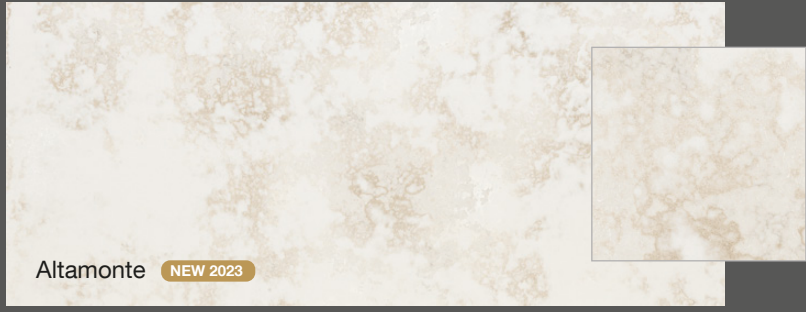

Calacatta Serchio **NEW 2023**

Pearl Delta

Ambiente Light

Noble Pro Storm

Noble Athos Brown

Noble Pietra Grey

Noble Imperial Grey

Calacatta Pastino **NEW 2023**

Calacatta Olympos **NEW 2023**

Residente Dark

Metropole Nero

Taurus Terazzo White

Taurus Terazzo Grey

Taurus Terazzo Black

Taurus Terazzo Dark

Altamonte **NEW 2023**