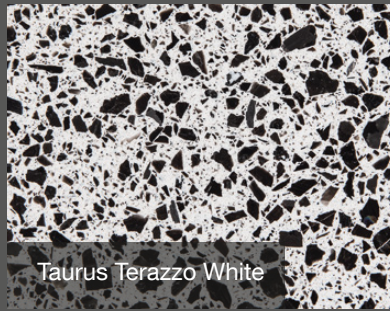

Calacatta Serchio **NEW 2023**

Pearl Delta

Ambiente Light

Noble Pro Storm

Noble Athos Brown

Noble Pietra Grey

Noble Imperial Grey

Calacatta Pastino **NEW 2023**

Calacatta Olympos **NEW 2023**

Residente Dark

Metropole Nero

Taurus Terazzo White

Taurus Terazzo Grey

Taurus Terazzo Black

Taurus Terazzo Dark

Altamonte **NEW 2023**