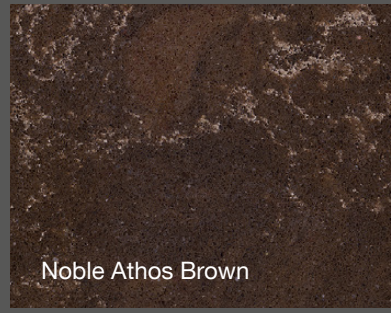

Calacatta Serchio **NEW 2023**

Pearl Delta

Ambiente Light

Noble Pro Storm

Noble Athos Brown

Noble Pietra Grey

Noble Imperial Grey

Calacatta Pastino **NEW 2023**

Calacatta Olympos **NEW 2023**

Residente Dark

Metropole Nero

Taurus Terazzo White

Taurus Terazzo Grey

Taurus Terazzo Black

Taurus Terazzo Dark

Altamonte **NEW 2023**